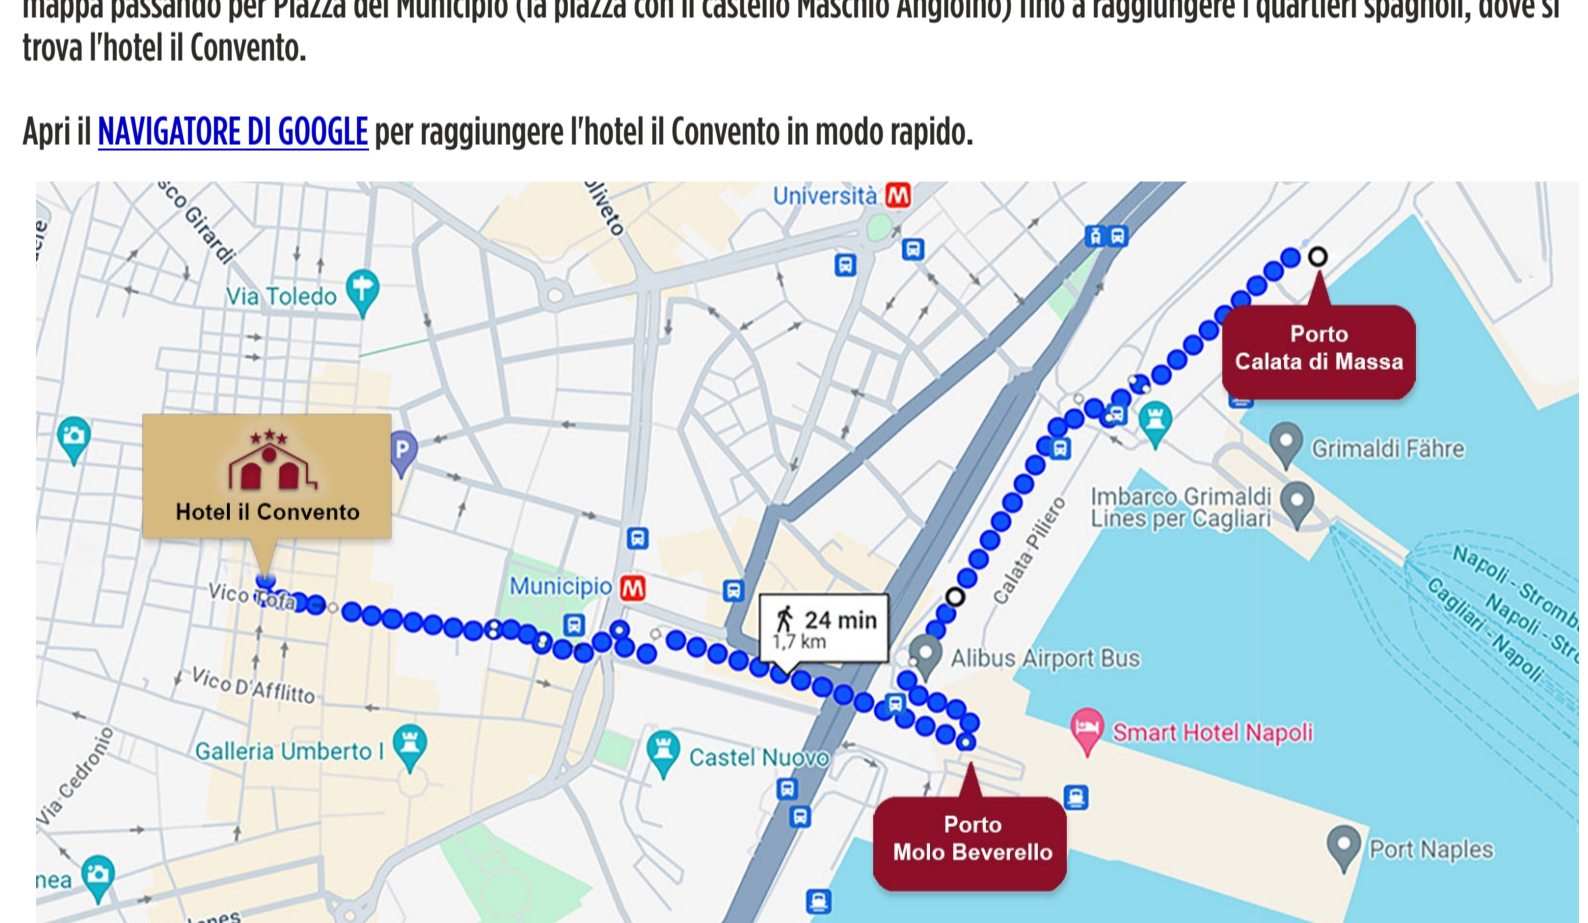

COME RAGGIUNGERE L'HOTEL IL CONVENTO A PIEDI DAL PORTO

Per raggiungere l'hotel il Convento dal porto "Calata di Massa" o da quello di "Molo Beverello" bisogna seguire il percorso della mappa passando per Piazza del Municipio (la piazza con il castello Maschio Angioino) fino a raggiungere i quartieri spagnoli, dove si trova l'hotel il Convento.

Apri il [NAVIGATORE DI GOOGLE](#) per raggiungere l'hotel il Convento in modo rapido.