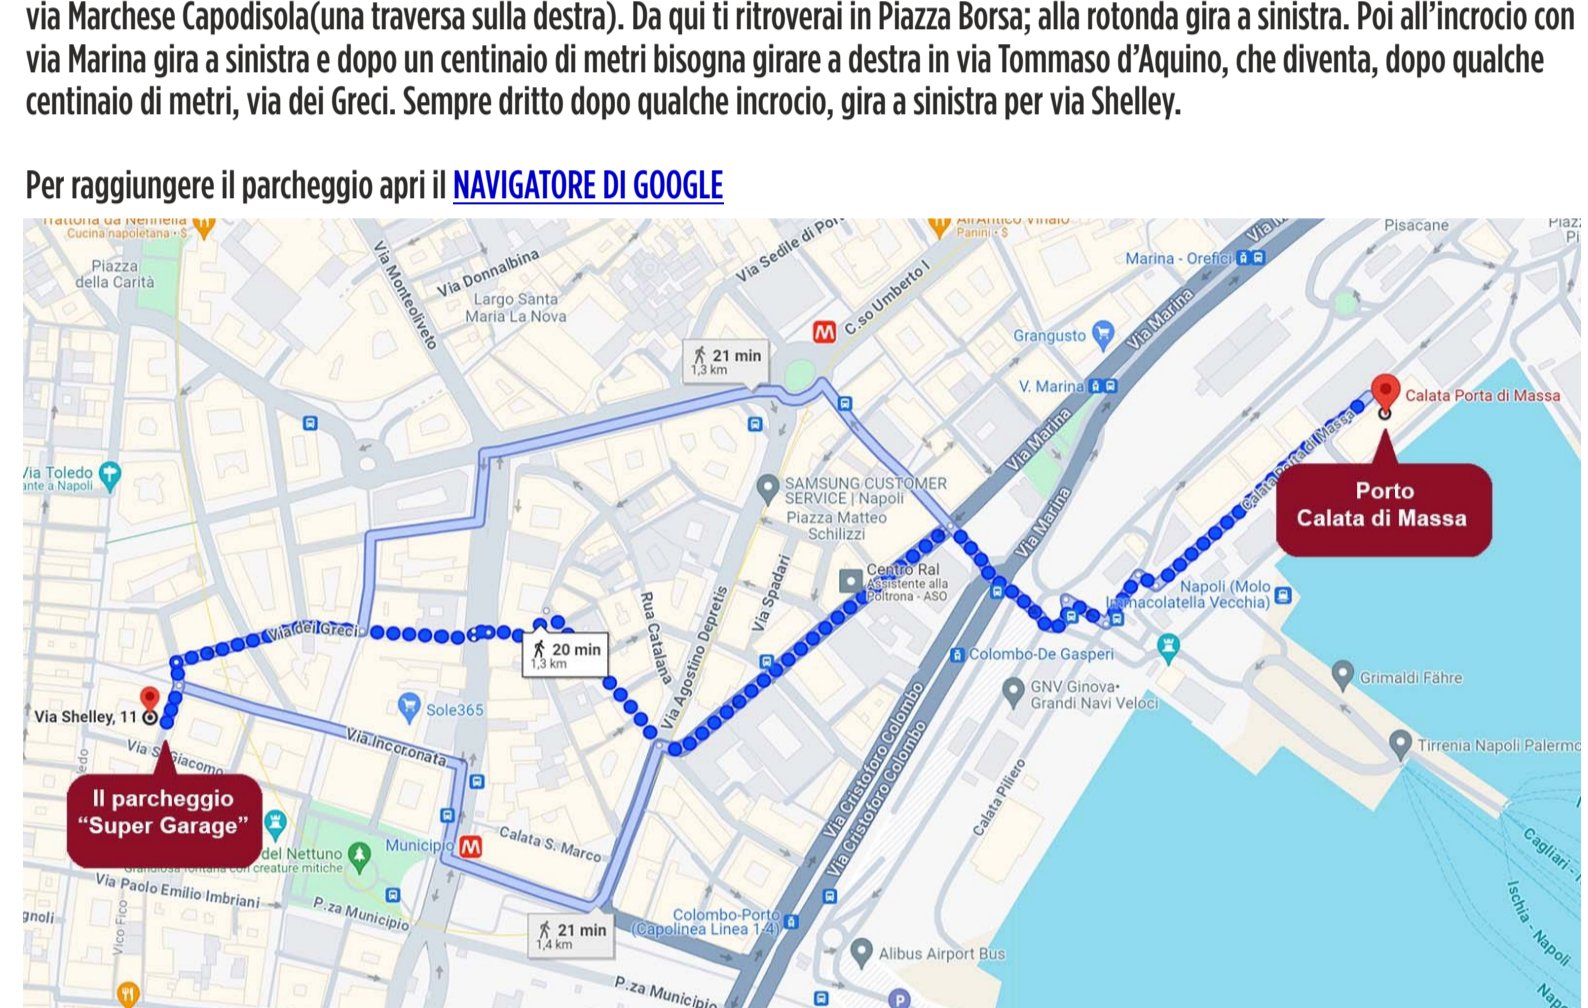

Il garage con noi convenzionato è il **Super Garage Via Shelley, 11** prezzi a partire da € 25/24h

Per raggiungere il parcheggio apri il [NAVIGATORE DI GOOGLE](#)

**DALL'AUTOSTRADA**  
Uscita Centro / Porto.  
Continuare su Via Reggia di Portici.  
Prendere Via Alessandro Volta,  
quindi Via Amerigo Vespucci,  
Via Nuova Marina in direzione di Via Shelley oppure via Goethe

## COME RAGGIUNGERE L'HOTEL IL CONVENTO IN AUTO DAL PORTO

In auto, per evitare il traffico dei vicoli dei quartieri spagnoli, il nostro consiglio è sempre quello di raggiungere il parcheggio convenzionato a 300 metri dall' hotel il Convento.

Uscendo dal porto e seguendo via Marina, al primo semaforo fai inversione e percorri via Marina in senso contrario fino ad arrivare in via Marchese Capodisola (una traversa sulla destra). Da qui ti ritroverai in Piazza Borsa; alla rotonda gira a sinistra. Poi all'incrocio con via Marina gira a sinistra e dopo un centinaio di metri bisogna girare a destra in via Tommaso d'Aquino, che diventa, dopo qualche centinaio di metri, via dei Greci. Sempre dritto dopo qualche incrocio, gira a sinistra per via Shelley.

## COME RAGGIUNGERE L'HOTEL IL CONVENTO A PIEDI DAL PORTO

Per raggiungere l'hotel il Convento dal porto "Calata di Massa" o da quello di "Molo Beverello" bisogna seguire il percorso della mappa passando per Piazza del Municipio (la piazza con il castello Maschio Angioino) fino a raggiungere i quartieri spagnoli, dove si trova l'hotel il Convento.